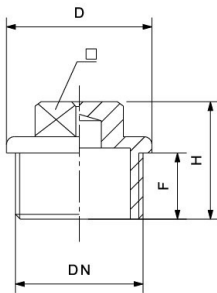

RIV 3480

Male plug

Tech drawings and tables

DN	Code	H	F	PN	KG	P/box
1/4"	03348000002	14	9	10	0,013	50
3/8"	03348000003	14	10	10	0,017	50
1/2"	03348000004	15	10	10	0,025	40
3/4"	03348000005	18	11	10	0,046	20
1"	03348000007	18	12	10	0,073	15
1"1/4	03348000008	37	22	10	0,123	10
1"1/2	03348000009	39	23	10	0,148	6
2"	03348000011	45	25	10	0,254	5

Technical data

Art. 3400

Materials

1 Body Brass CW617N

Connections

ISO 228/1

Limit

-10°C (without liquid) +100°C